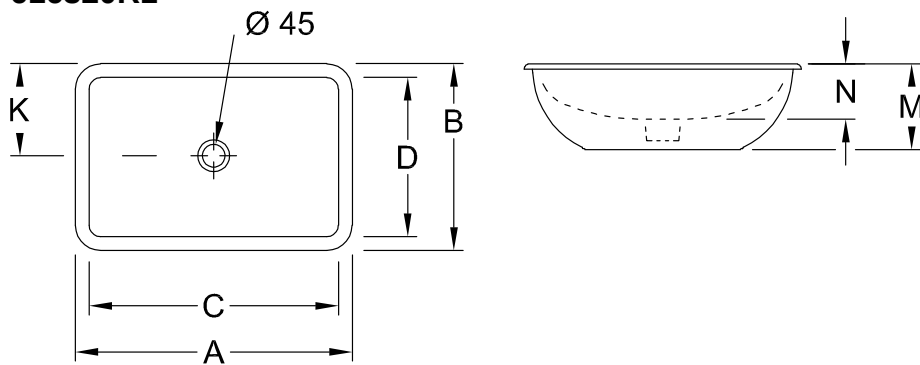

LOOP & FRIENDS LAVABO DE SOTOENCASTRE RECTANGULAR

INFORMACIÓN DEL PRODUCTO

Título del artículo	Villeroy & Boch Loop & Friends Lavabo de sotoencastre, 675 x 450 x 185 mm, Blanco CeramicPlus, con rebosadero, no pulido
Número de artículo	616320R1
Montaje / tipo de montaje	Bajo encimera
Indicaciones de montaje	el recorte para el montaje sólo puede hacerse mediante el lavabo original, es posible el montaje en encimeras revestidas en plástico y de piedra natural
Suministro	1 x lavabo de encastre 1 x perno de bola extendido para accionar la válvula de desagüe automática 1 x juego de sujeción
Profundidad en mm	450
Anchura en mm	675
Altura en mm	185
Profundidad interior	140
Colección	Loop & Friends
Nombre del producto	Lavabo de sotoencastre
Material	Cerámica sanitaria
surface	brillo
Con rebosadero	Si
Forma	Rectangular
Nombre del color	Blanco
Superficie antibacteriana (con AntiBac)	No
Fácil limpieza de las superficies (CeramicPlus)	Si
Parte inferior del lavabo	no pulido
Número de lavabos	1

TECHNICAL DRAWINGS

616320R1

	A	B	C	D	K	M	N
6163 10	510	340	450	280	170	160	115
6163 11	510	340	450	280	170	160	115
6163 00	600	405	540	340	203	180	120
6163 01	600	405	540	340	203	180	120
6163 20	675	450	615	380	225	180	140
6163 21	675	450	615	380	225	180	140

616320R1

	A	B	C	D	K	M	N
6163 10	510	340	450	280	170	160	115
6163 11	510	340	450	280	170	160	115
6163 00	600	405	540	340	203	180	120
6163 01	600	405	540	340	203	180	120
6163 20	675	450	615	380	225	180	140
6163 21	675	450	615	380	225	180	140