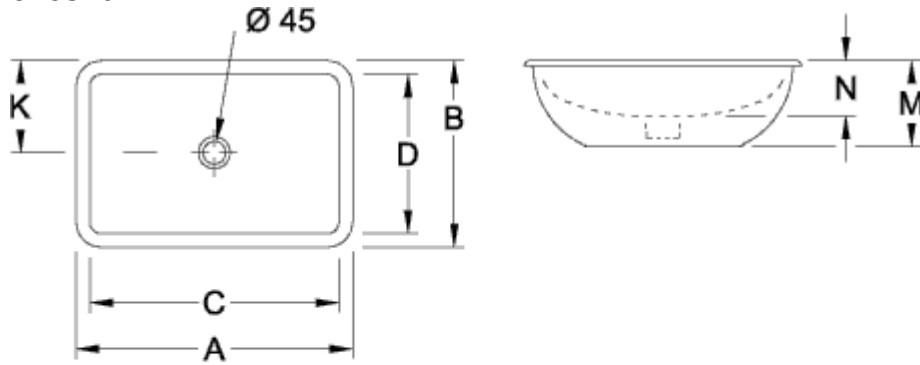

LOOP & FRIENDS LAVABO DE SOTOENCASTRE RECTANGULAR

INFORMACIÓN DEL PRODUCTO

Título del artículo	Villeroy & Boch Loop & Friends Lavabo de sotoencastre, 675 x 450 x 185 mm, Blanco CeramicPlus, con rebosadero, no pulido
Número de artículo	616320R1
Montaje / tipo de montaje	Bajo encimera
Indicaciones de montaje	el recorte para el montaje sólo puede hacerse mediante el lavabo original, es posible el montaje en encimeras revestidas en plástico y de piedra natural
Suministro	1 x lavabo de encastre 1 x perno de bola extendido para accionar la válvula de desagüe automática 1 x juego de sujeción
Profundidad en mm	450
Anchura en mm	675
Altura en mm	185
Profundidad interior	140
Colección	Loop & Friends
Nombre del producto	Lavabo de sotoencastre
Material	Cerámica sanitaria
surface	brillo
Con rebosadero	Si
Forma	Rectangular
Nombre del color	Blanco
Superficie antibacteriana (con AntiBac)	No
Fácil limpieza de las superficies (CeramicPlus)	Si
Parte inferior del lavabo	no pulido
Número de lavabos	1

TECHNICAL DRAWINGS

616320R1

	A	B	C	D	K	M	N
6163 10	510	340	450	280	170	160	115
6163 11	510	340	450	280	170	160	115
6163 00	600	405	540	340	203	180	120
6163 01	600	405	540	340	203	180	120
6163 20	675	450	615	380	225	180	140
6163 21	675	450	615	380	225	180	140

616320R1

	A	B	C	D	K	M	N
6163 10	510	340	450	280	170	160	115
6163 11	510	340	450	280	170	160	115
6163 00	600	405	540	340	203	180	120
6163 01	600	405	540	340	203	180	120
6163 20	675	450	615	380	225	180	140
6163 21	675	450	615	380	225	180	140